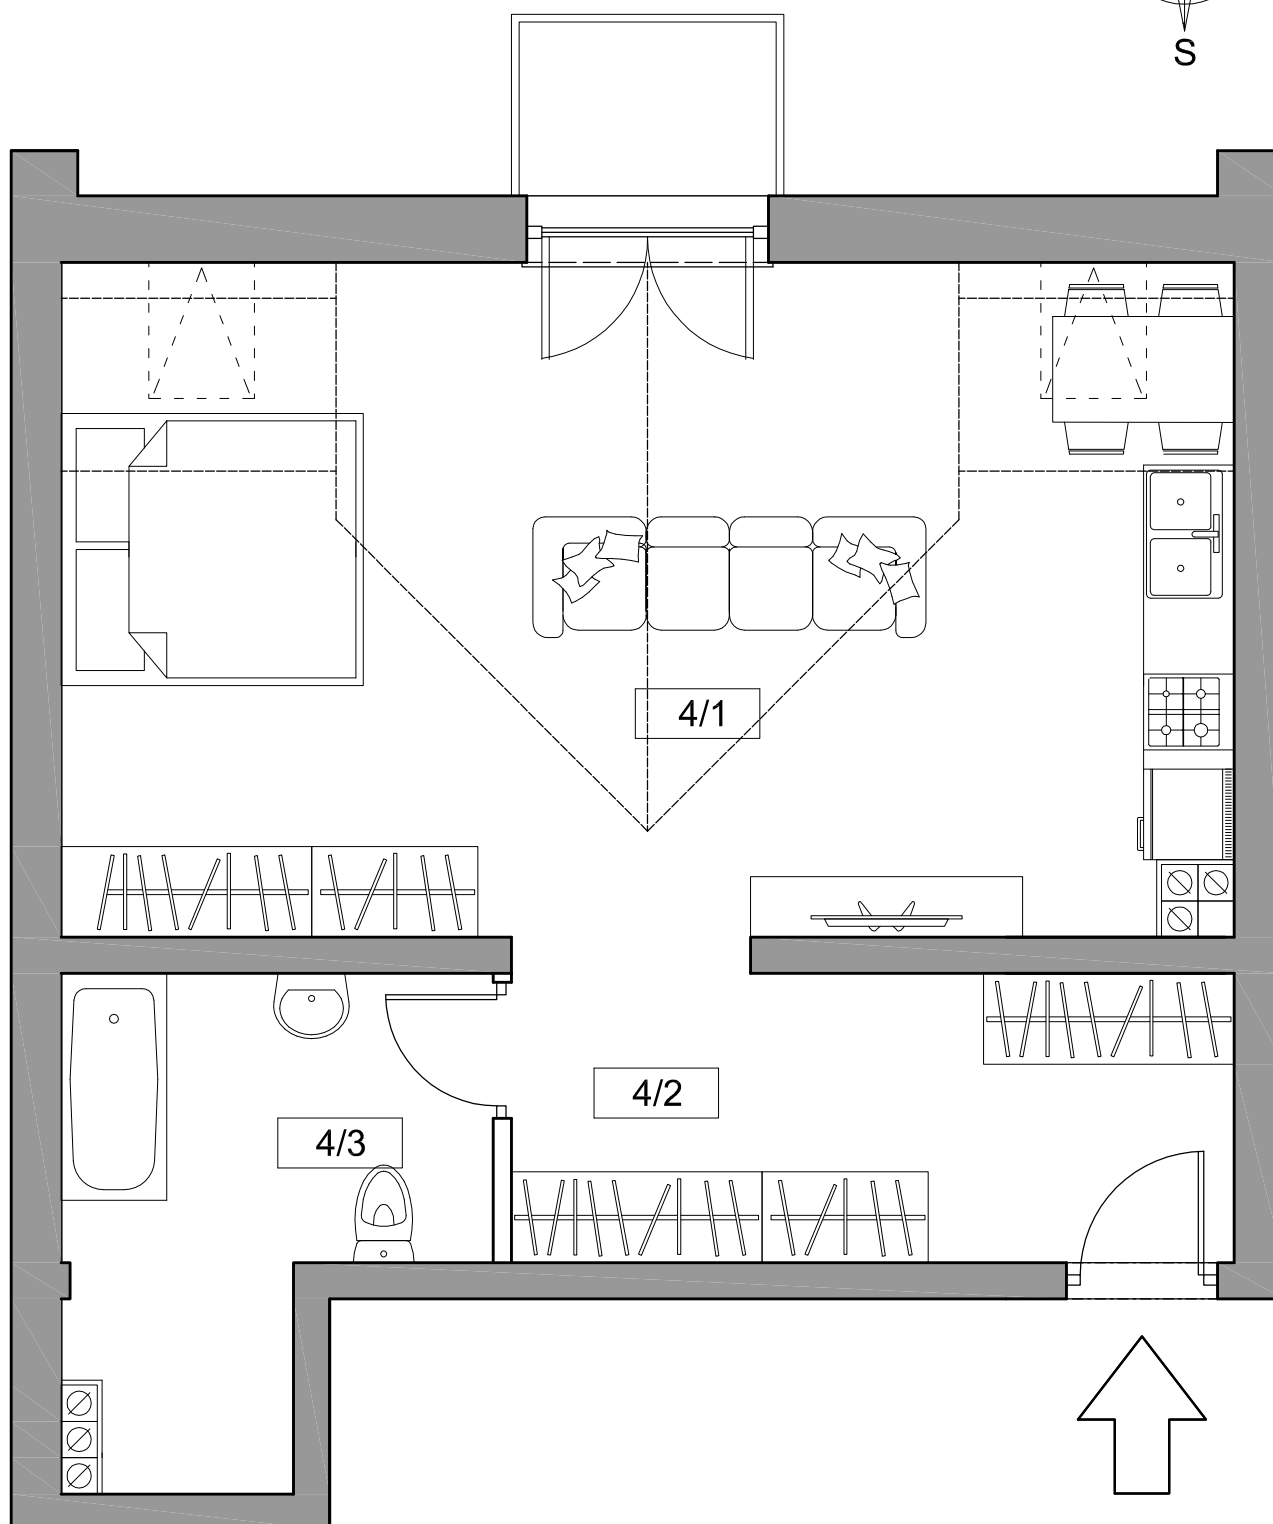

# LOKAL MIESZKALNY NR 7

LOKAL MIESZKALNY NR 7

nr	pomieszczenie	posadzka	powierzchnia
4/1	SALON I KUCH.	terakota/panele	31,67m <sup>2</sup>
4/2	KORYTARZ	terakota	9,13m <sup>2</sup>
4/3	ŁAZIENKA	terakota	7,79m <sup>2</sup>
SUMA POWIERZCHNI			48,59m <sup>2</sup>