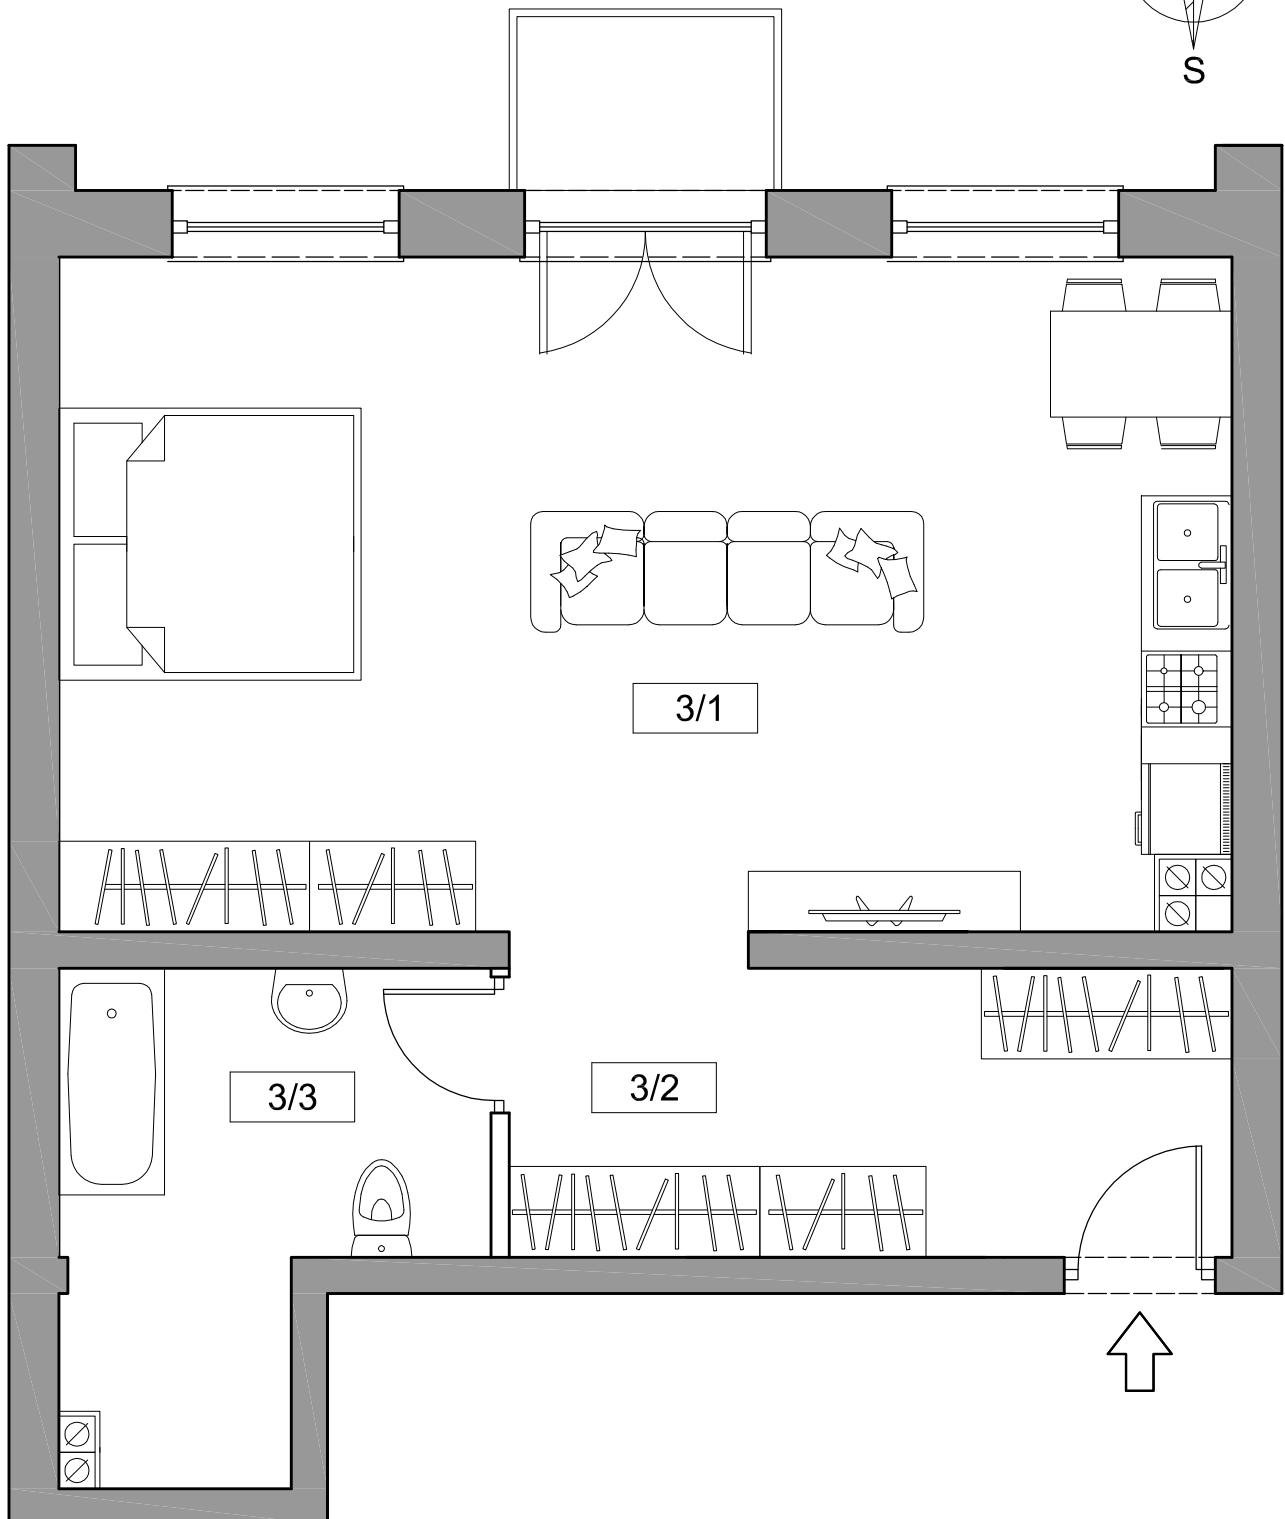

# LOKAL MIESZKALNY NR 5

## LOKAL MIESZKALNY NR 5

nr	pomieszczenie	posadzka	powierzchnia
3/1	SALON I KUCH.	terakota/panele	34,61m <sup>2</sup>
3/2	KORYTARZ	terakota	9,13m <sup>2</sup>
3/3	ŁAZIENKA	terakota	7,79m <sup>2</sup>
SUMA POWIERZCHNI			51,53m <sup>2</sup>