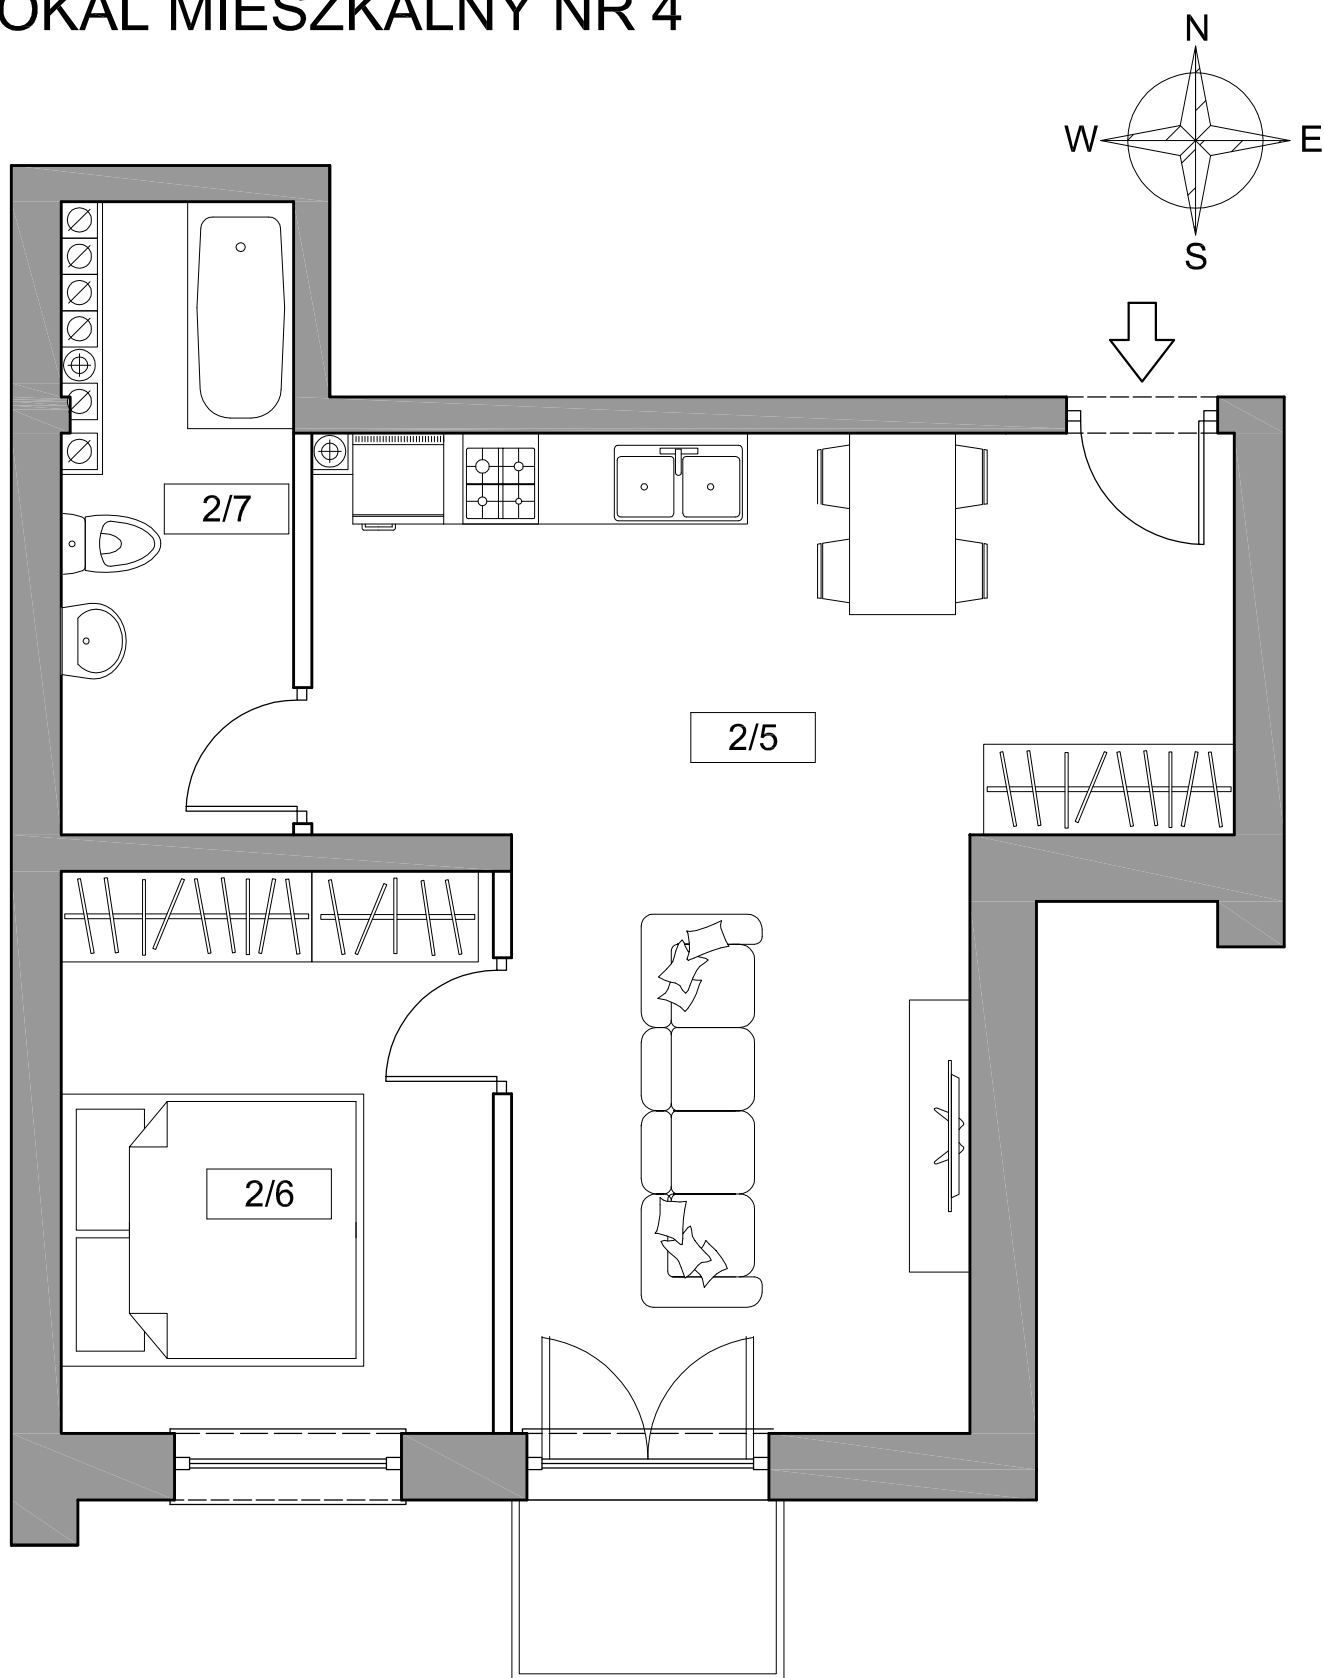

LOKAL MIESZKALNY NR 4

LOKAL MIESZKALNY NR 4

nr	pomieszczenie	posadzka	powierzchnia
2/5	SALON I KUCH.	terakota/panele	28,19m ²
2/6	POKÓJ	panele	10,62m ²
2/7	ŁAZIENKA	terakota	5,94m ²
SUMA POWIERZCHNI			44,75m ²