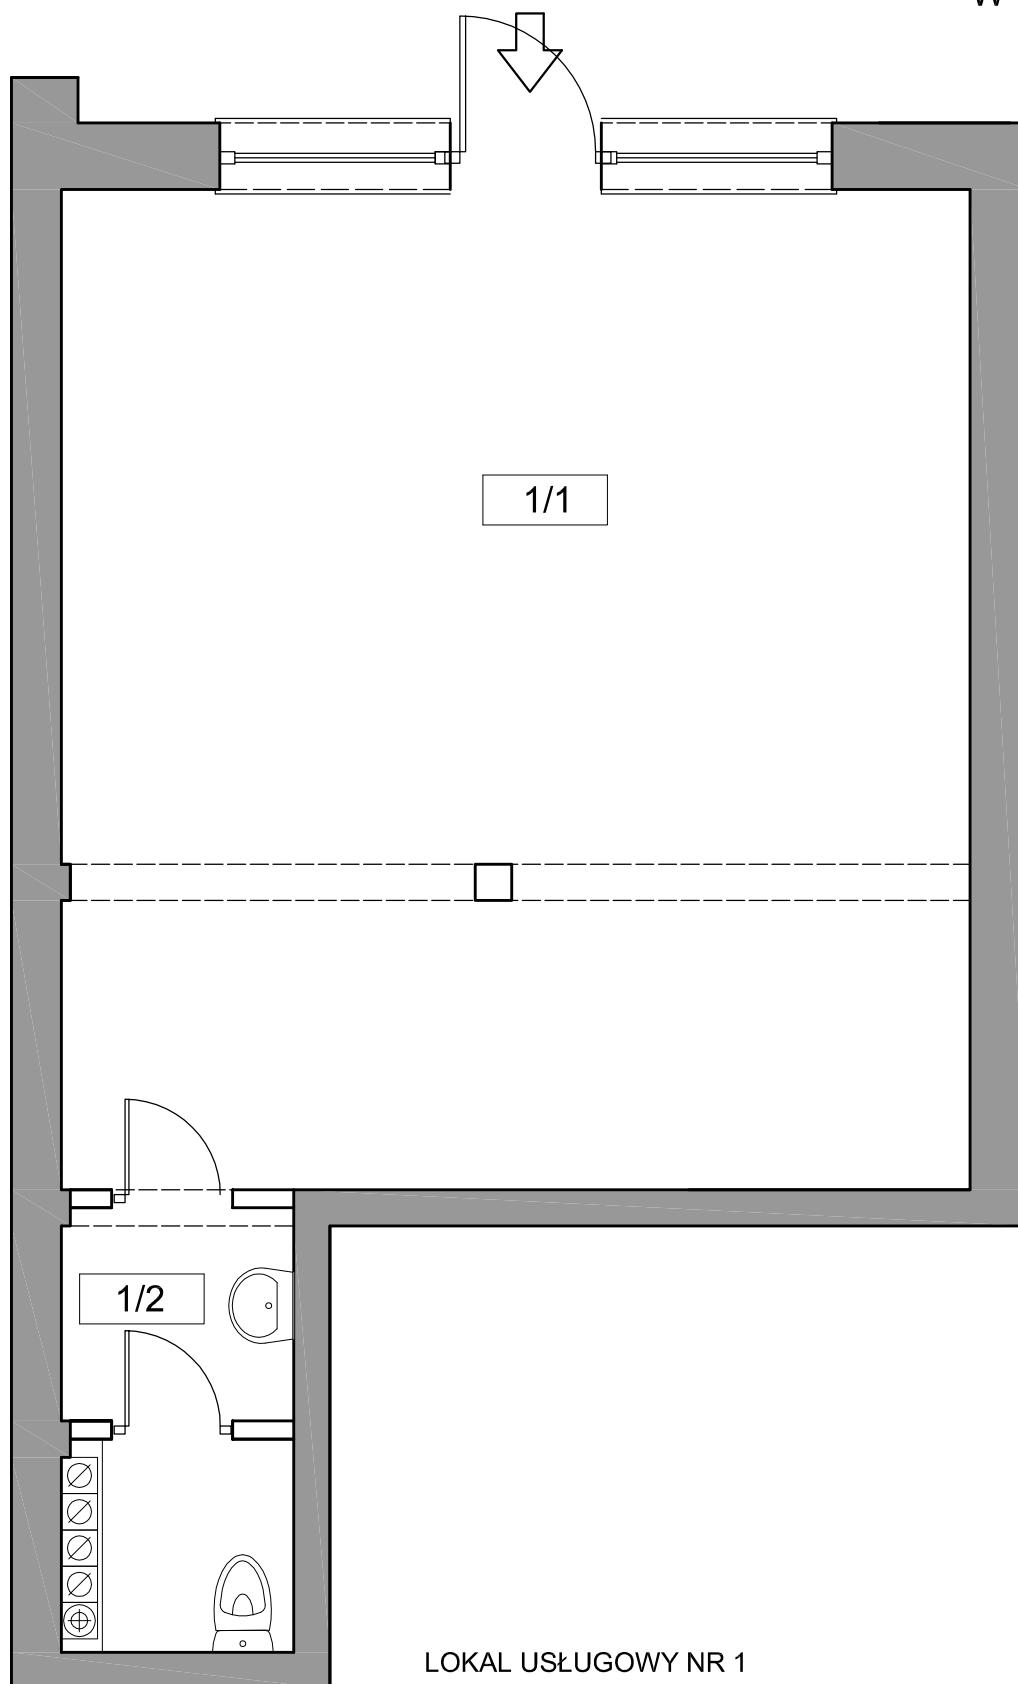

LOKAL USŁUGOWY NR 1

LOKAL USŁUGOWY NR 1

nr	pomieszczenie	posadzka	powierzchnia
1/1	SKLEP	terakota	39,76m ²
1/2	ŁAZIENKA I WC	terakota	3,94m ²
SUMA POWIERZCHNI			43,70m ²